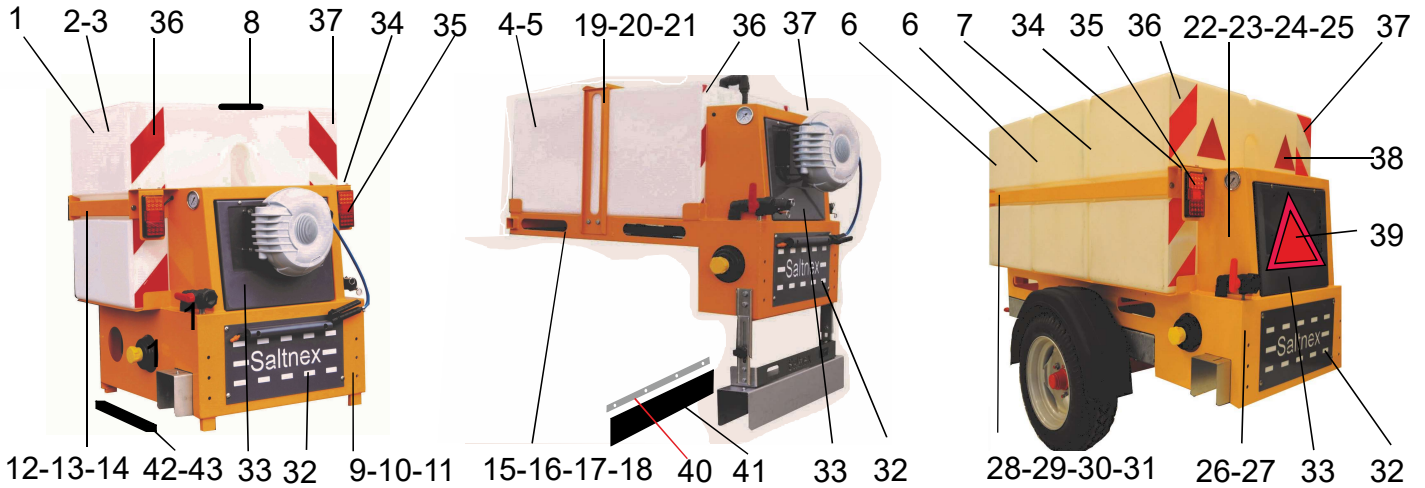

2017

Reservedelsbog-Ersatzteilkatalog-Spare part catalogue

Model: 7.1  
200L - 350L - 800L

Model: 7.2  
200 L - 350L

Model: 7.3  
1050L - 1400L

Model: 7.4  
700L - 1050L -  
1400L - 1750L

Saltnex

1	S1 101001	Tank 200L model 7.1	Tank 200L model 7.1	Tank 200L Modell 7.1
2	S1 101002	Tank 350L model 7.1	Tank 350L model 7.1	Tank 350L Modell 7.1
3	S1 101003	Tank 800L model 7.1	Tank 800L model 7.1	Tank 800L Modell 7.1
4	S1 101004	Tank 200L model 7.2	Tank 200L model 7.2	Tank 200L Modell 7.2
5	S1 101005	Tank 350L model 7.2	Tank 350L model 7.2	Tank 350L Modell 7.2
6	S1 101006	Tank 350L model 7.3-7.4	Tank 350L model 7.3-7.4	Tank 350L Model 7.3-7.4
7	S1 101007	Tank 350L model 7.3.7.4	Tank 350L model 7.3.7.4	Tank 350L Model 7.3.7.4
8	S1 101008	Låg	cap	Deckel
9	S1 101009	Ramme model 7.1 - 200L	frame model 7.1 - 200L	Rahmen Model 7.1 - 200L
10	S1 101010	Ramme model 7.1 - 350L	frame model 7.1 - 350L	Rahmen Model 7.1 - 350L
11	S1 101011	Ramme model 7.1 - 800L	frame model 7.1 - 800L	Rahmen Model 7.1 - 800L
12	S1 101012	sideprofil model 7.1 - 200L	Side profile model 7.1 - 200L	Seitenprofil Model 7.1 - 200L
13	S1 101013	sideprofil model 7.1 - 350L	Side profile model 7.1 - 350L	Seitenprofil Model 7.1 - 350L
14	S1 101014	sideprofil model 7.1 - 800L	Side profile model 7.1 - 800L	Seitenprofil Model 7.1 - 800L
15	S1 101015	Ramme model 7.2 - 200L	frame model 7.2 - 200L	Rahmen Model 7.2 - 200L
16	S1 101016	Ramme Kärcher 7.2 - 200L	frame Kärcher 7.2 - 200L	Rahmen Kärcher 7.2 - 200L
17	S1 101017	Ramme Nilfisk 7.2 - 200L	frame Nilfisk 7.2 - 200L	Rahmen Nilfisk 7.2 - 200L
18	S1 101018	Ramme model 7.2 - 350L	frame model 7.2 - 350L	Rahmen Model 7.2 - 350L
19	S1 101019	tankbøjle 7.2 200L	tank bracket 7.2 200L	Tank Haltering 7.2 200L
20	S1 101020	tankbøjle Kärcher 200L	tank bracket Kärcher 7.2 200L	Tank Haltering Kärcher 7.2 200L
20	S1 101020	tankbøjle Nilfisk 200L	tank bracket Nilfisk 7.2 200L	Tank Haltering Nilfisk 7.2 200L
21	S1 101021	tankbøjle 7.2 350L	tank bracket 7.2 350L	Tank Haltering 7.2 350L
22	S1 101022	trailer model 7.3 - 1050L	trailer model 7.3 - 1050L	Anhänger Model 7.3 - 1050L
23	S1 101023	trailer model 7.3 - 1400L	trailer model 7.3 - 1400L	Anhänger Model 7.3 - 1400L
24	S1 101024	Ramme model 7.4 - 700L	frame model 7.4 - 700L	Rahmen Model 7.4 - 700L
25	S1 101025	Ramme model 7.4 - 1050L	frame model 7.4 - 1050L	Rahmen Model 7.4 - 1050L
26	S1 101026	Ramme model 7.4 - 1400L	frame model 7.4 - 1400L	Rahmen Model 7.4 - 1400L
27	S1 101027	Ramme model 7.4 - 1750L	frame model 7.4 - 1750L	Rahmen Model 7.4 - 1750L
28	S1 101028	sideprofil model 700L	side profile model 700L	Seitenprofil Model 700L
29	S1 101029	sideprofil model 1050L	side profile model 1050L	Seitenprofil Model 1050L
30	S1 101030	sideprofil model 1400L	side profile model 1400L	Seitenprofil Model 1400L
31	S1 101032	sideprofil model 1750L	side profile model 1750L	Seitenprofil Model 1750L
32	S1 101032	saltnex plade	saltnex plate	Saltnex Platte
33	S1 101033	låge	door	Tür
34	S1 101034	lysbeslag	bracket for light	Halter für Licht
35	S1 101035	baglygte	taillight	Rücklicht
36	S1 101036	reflex V	reflex L	Reflex L
37	S1 101037	reflex H	reflex R	Reflex R
38	S1 101038	reflex trekant	reflex	Reflex
39	S1 101039	reflex trekant	reflex	Reflex
40	S1 101040	beslag	bracker	Halter
41	S1 101041	gummi skærm	rubber screen	Gummi Bildscirn
42	S1 101042	skinne 350 L	beam 350 L	Träger 350 L
43	S1 101043	skinne 800 L	beam 800 L	Träger 800 L