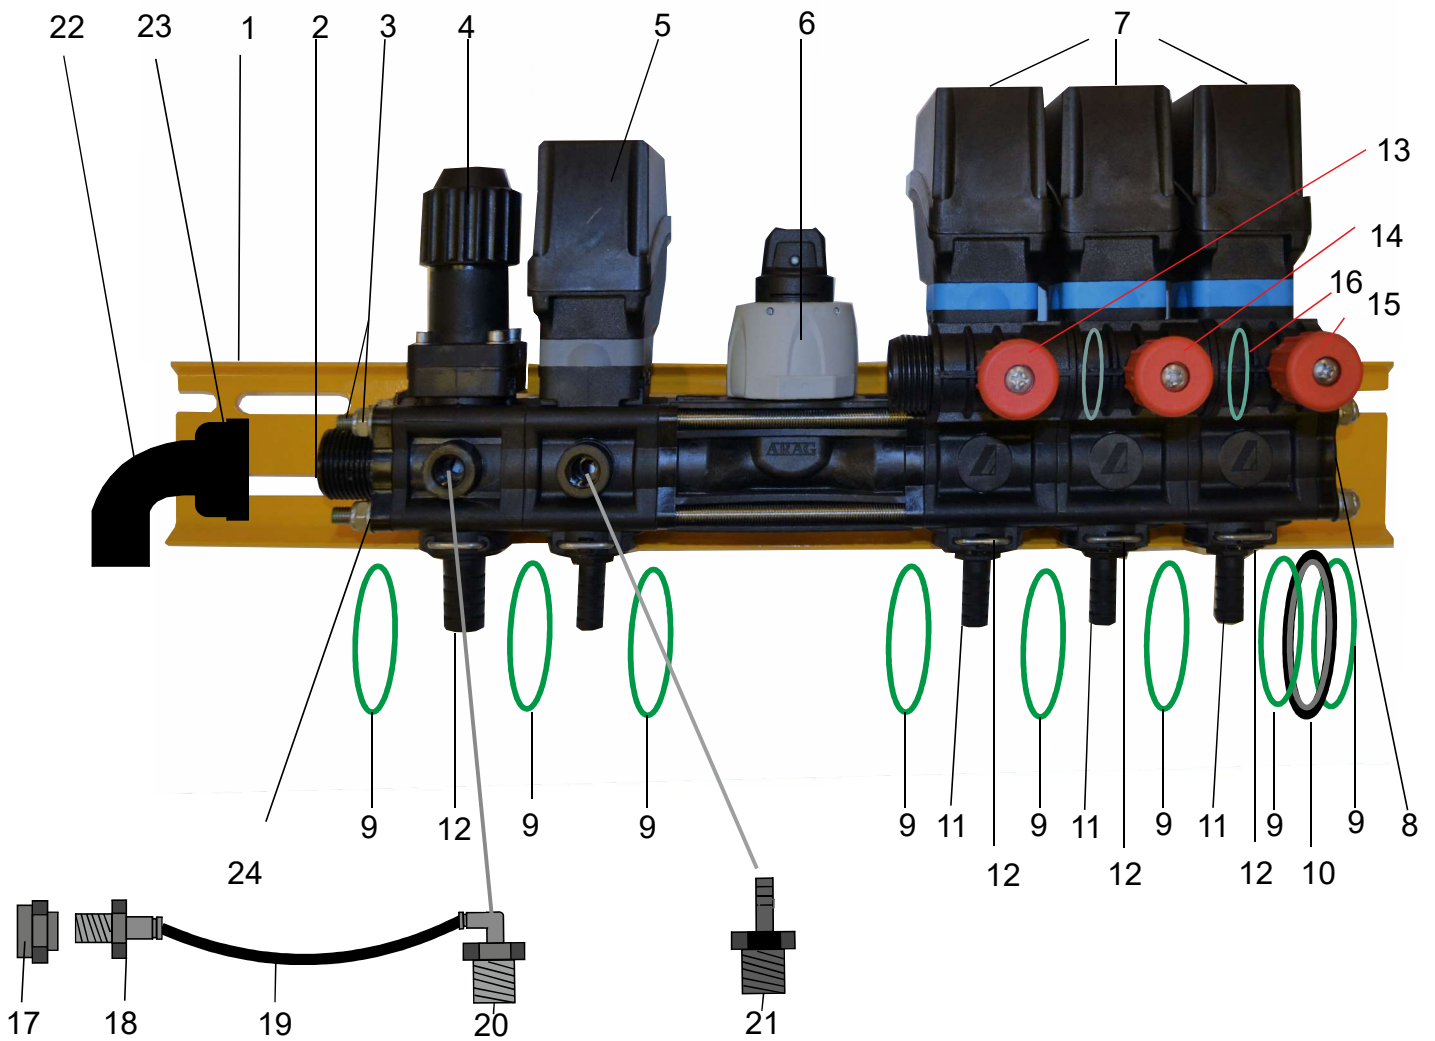

1	S5 501001	vange	beam	Träger
2	S5 501002	dæksel m/gevindstuds	cap with socket	Deckel mit stutzen
3	S5 501003	4 stk gevindstang	4 pcs threaded rod	4 Stück Gewindestange
4	S5 501004	sikkerhedsventil	pressure relief valve	Überdruckventil
5	S5 501005	reguleringsventil	motor valve	Motorventil
6	S5 501006	flowmåler	flowmeter	Durchflussmesser
7	S5 501007	sektionsventil	valve	Ventil
8	S5 501008	endedæksel	cap	Deckel
9	S5 501009	O-ring 8 stk	O-ring 8 pcs	O-ring 8 stück
10	S5 501010	mellemstyk	spacer	Abstandshalter
11	S5 501011	slangestuds	hose connection	Schlauchstutzen
12	S5 501012	låsebøjle	locking clamp	Sperrbügel
13	S5 501013	ventil	valve	Ventil
14	S5 501014	ventil	valve	Ventil
15	S5 501015	ventil	valve	Ventil
16	S5 501016	O-ring	O-ring	O-ring
17	S5 501017	muffe	socket	Muffe
18	S5 501018	nippelmuffe	socket	Nippelmuffe
19	S5 501019	slange	hose	Schlauch
20	S5 501020	nippelmuffe	socket	Nippelmuffe
21	S5 501021	slangestuds	hose connection	Schlauchstutzen
22	S5 501022	1" studs 90 grader	1" angular hose connection	1" Winkelschlauchstutzen
23	S5 501023	1" omløber	1" union nut	1" Überwurfmutter
24	S5 501024	beslag 2 stk.	bracket 2 pcs.	Beschlag 2 stück