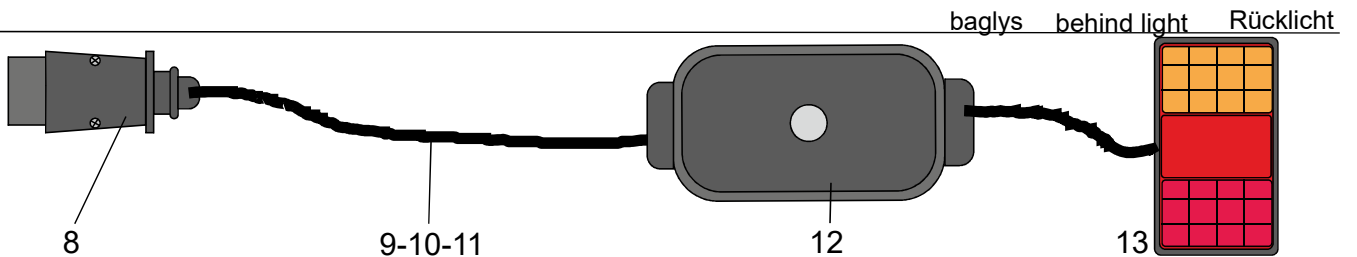

8	S17 171008	stik	plug	Stecker
9	S17 171009	ledning 2 m	wire 2 m	Schnur 2 m
10	S17 171010	ledning 4 m	wire 4 m	Schnur 4 m
11	S17 171011	ledning 6 m	wire 6 m	Schnur 6 m
12	S17 171012	vandlås	water seal	Wassersperre
13	S1 101035	baglys	taillight	Rücklicht