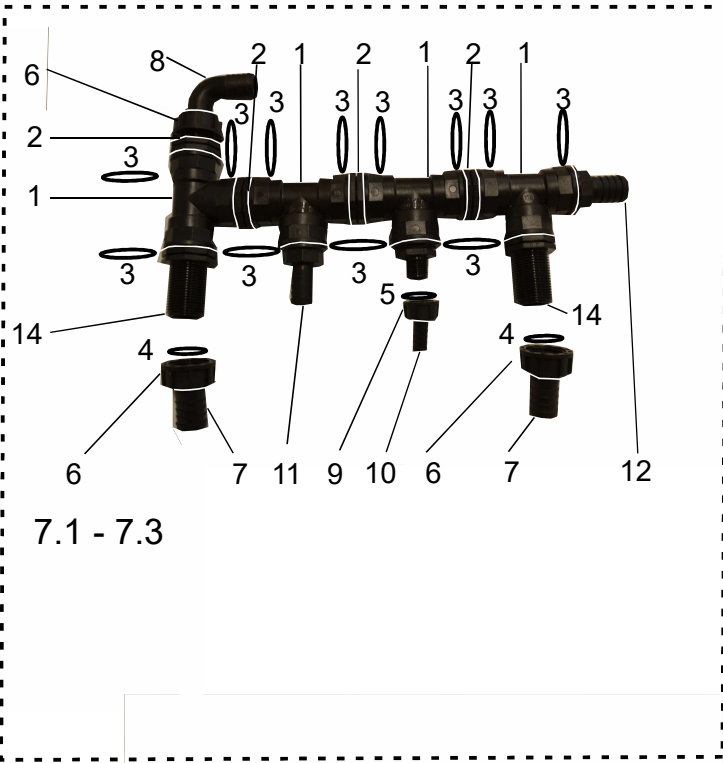

TANK

1	S11 111001	T muffe 1"	T-piece	T-Stück
2	S11 111002	nippel 1"	nipple 1"	Nippel 1"
3	S11 111003	O - ring	O - ring	O - ring
4	S11 111004	O - ring	O - ring	O - ring
5	S11 111005	O - ring	O - ring	O - ring
6	S11 111006	omløber 1"	union nut 1"	Überwurfmutter 1"
7	S11 111007	slangestuds 1"	hose connection 1"	Schlauchstutzen 1"
8	S11 111008	slangestuds 1" 90	angular hose connection 1" 90	Winkelschlauchstutzen 1" 90
9	S11 111009	omløber 1/2"	union nut 1/2"	Überwurfmutter 1/2"
10	S11 111010	slangestuds 1/2"	hose connection 1/2"	Schlauchstutzen 1/2"
11	S11 111011	slangestuds 3/4"	hose connection 3/4"	Schlauchstutzen 3/4"
12	S11 111012	slangestuds 1"	hose connection 1"	Schlauchstutzen 1"
13	S11 111013	slangestuds 1"	hose connection 1"	Schlauchstutzen 1"
14	S11 111014	nippel 1"	nipple 1"	Nippel 1"
15	S11 111015	møtrik 1"	nut 1"	Nuss 1"
16	S11 111016	tankgennemføring	tank feedthrough	Tank Durchkontaktierung
17	S11 111017	pakning	packing	Dichtung
18	S11 111018	T muffe 1 1/4"	T-piece 1 1/4"	T-Stück 1 1/4"
19	S11 111019	slangestuds 1 1/4"	hose connection 1 1/4"	Schlauchstutzen 1 1/4"
20	S11 111020	O - ring	O - ring	O - ring
21	S11 111021	slangestuds 1 1/4"	hose connection 1 1/4"	Schlauchstutzen 1 1/4"
22	S11 111022	omløber 1 1/4"	union nut 1 1/4"	Überwurfmutter 1 1/4"
23	S11 111023	tankgennemføring	tank feedthrough	Tank Durchkontaktierung
24	S11 111024	møtrik 1 1/4"	nut 1 1/4"	Nuss 1 1/4"
25	S11 111025	pakning	packing	Dichtung
26	S11 111026	O-ring	O-ring	O-ring