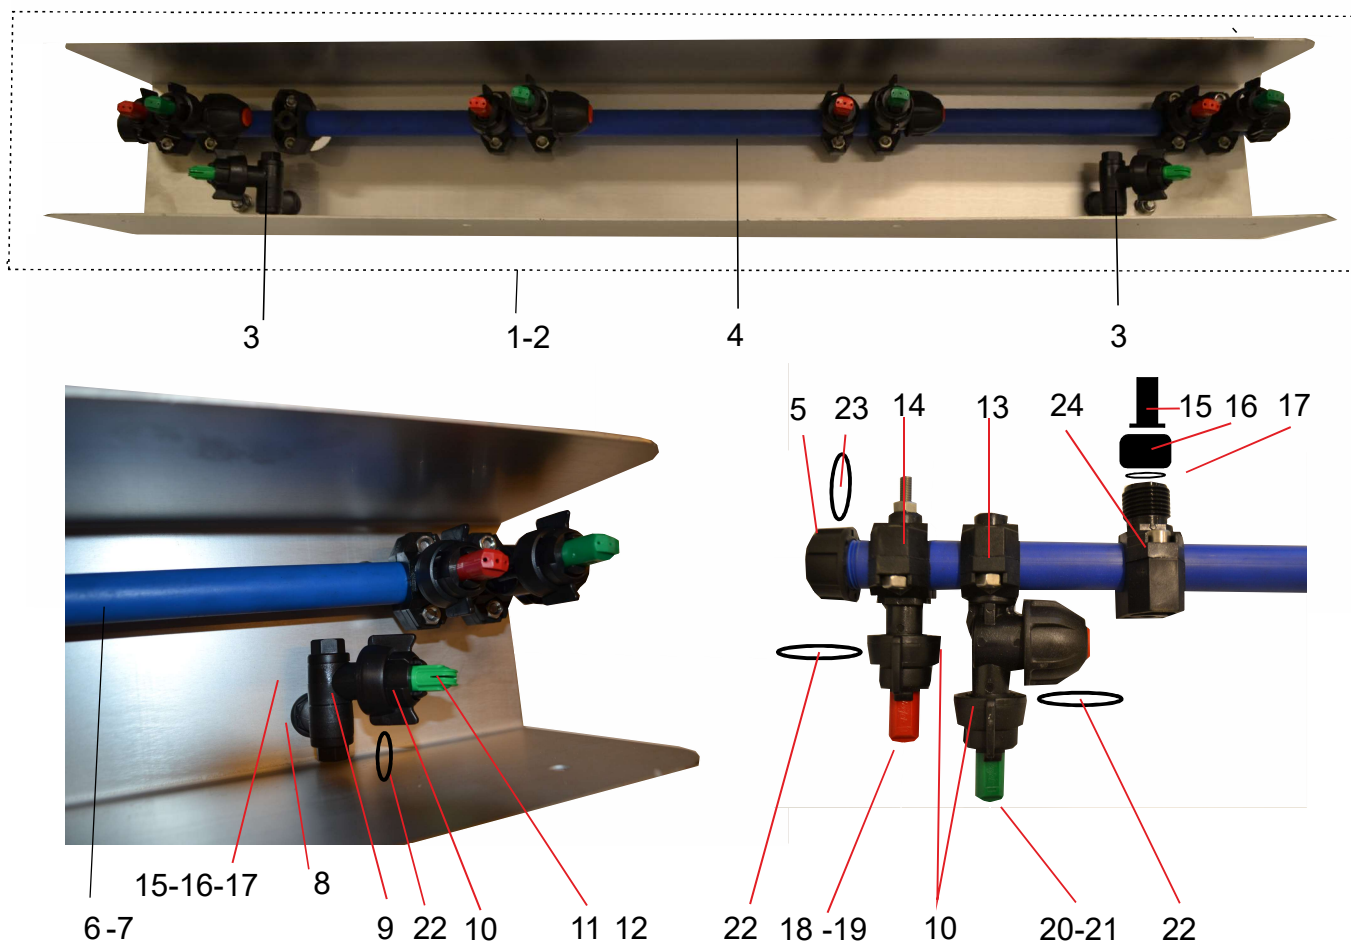

1	S7 701001	bom komplet 0,90 m	nozzle beam complite 0,90 m	Düsenbalken komplett 0,90 m
2	S7 701002	bom komplet 1,20 m	nozzle beam complite 1,20 m	Düsenbalken komplett 1,20 m
3	S7 701003	Sidedyse komplet	side nozzle complite	Seitigen Düsen komplett
4	S7 701004	dyserør komplet	tube and nozzles complite	Rohr und Ausleger komplett
5	S7 701005	slutmuffe	end cap	Endstopfen
6	S7 701006	dyserør 0,90 m	tube for nozzles 0,90 m	Rohr für Ausleger 0,90 m
7	S7 701007	dyserør 1,20 m	tube for nozzles 1,20 m	Rohr für Ausleger 1,20 m
8	S7 701008	nippel	Nipple	Nippel
9	S7 701009	sidedyse holder	side nozzle holder	Seitendüsenhalter
10	S7 701010	holder	cap	Düsenhalter
11	S7 701011	sidedyse grøn	side nozzle green	Seitendüsen Grün
12	S7 701012	sidedyse blå	side nozzle blue	Seitendüsen Blau
13	S7 701013	dyse holder	nozzle holder	Düsenhalter
14	S7 701014	dyse holder	nozzle holder	Düsenhalter
15	S7 701015	slangestuds 1/2"	hose connection 1/2"	Schlauchstutzen 1/2"
16	S7 701016	omløber 1/2"	union nut 1/2"	Übenwurfmutter 1/2"
17	S7 701017	O-ring	O-ring	O-ring
18	S7 701018	stråledyse rød	solid stream nozzle red	Vollstrahldüse rot
19	S7 701019	viftedyse rød	flat fan nozzle red	Flachstrahldüsen rot
20	S7 701020	stråledyse grøn	solid stream nozzle green	Vollstrahldüse grøn
21	S7 701021	viftedyse grøn	flat fan nozzle green	Flachstrahldüsen grøn
22	S7 701022	pakning	packing	Dichtung
23	S7 701023	pakning	packing	Dichtung
24	S7 701024	holder	saddle	Halter