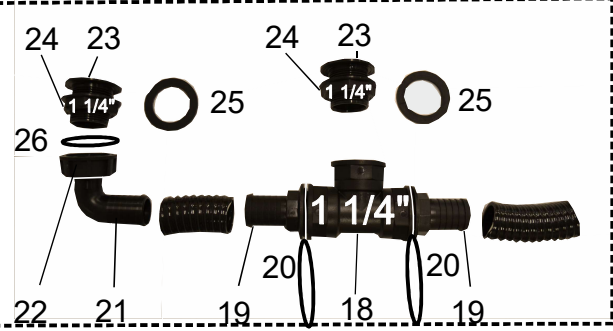

1	S11 111001	T muffe 1"	T-piece	T-Stück
2	S11 111002	nippel 1"	nipple 1"	Nippel 1"
3	S11 111003	O - ring	O - ring	O - ring
4	S11 111004	O - ring	O - ring	O - ring
5	S11 111005	O - ring	O - ring	O - ring
6	S11 111006	omløber 1"	union nut 1"	Überwurfmutter 1"
7	S11 111007	slangestuds 1"	hose connection 1"	Schlauchstutzen 1"
8	S11 111008	slangestuds 1" 90	angular hose connection 1" 90	Winkelschlauchstutzen 1" 90
9	S11 111009	omløber 1/2"	union nut 1/2"	Überwurfmutter 1/2"
10	S11 111010	slangestuds 1/2"	hose connection 1/2"	Schlauchstutzen 1/2"
11	S11 111011	slangestuds 3/4"	hose connection 3/4"	Schlauchstutzen 3/4"
12	S11 111012	slangestuds 1"	hose connection 1"	Schlauchstutzen 1"
13	S11 111013	slangestuds 1"	hose connection 1"	Schlauchstutzen 1"
14	S11 111014	nippel 1"	nipple 1"	Nippel 1"
15	S11 111015	møtrik 1"	nut 1"	Nuss 1"
16	S11 111016	tankgennemføring	tank feedthrough	Tank Durchkontaktierung
17	S11 111017	pakning	packing	Dichtung
18	S11 111018	T muffe 1 1/4"	T-piece 1 1/4"	T-Stück 1 1/4"
19	S11 111019	slangestuds 1 1/4"	hose connection 1 1/4"	Schlauchstutzen 1 1/4"
20	S11 111020	O - ring	O - ring	O - ring
21	S11 111021	slangestuds 1 1/4"	hose connection 1 1/4"	Schlauchstutzen 1 1/4"
22	S11 111022	omløber 1 1/4"	union nut 1 1/4"	Überwurfmutter 1 1/4"
23	S11 111023	tankgennemføring	tank feedthrough	Tank Durchkontaktierung
24	S11 111024	møtrik 1 1/4"	nut 1 1/4"	Nuss 1 1/4"
25	S11 111025	pakning	packing	Dichtung
26	S11 111026	O-ring	O-ring	O-ring