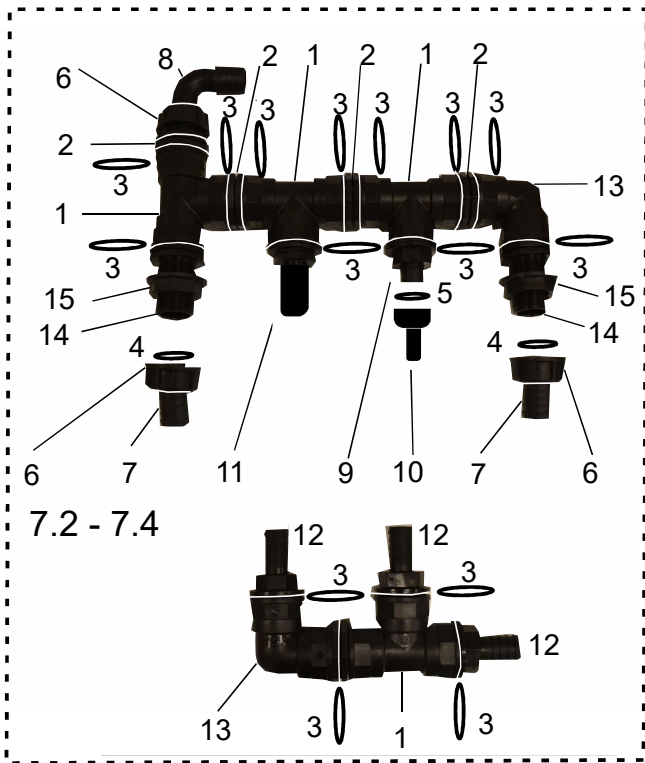

TANK

1	S11 111001	T muffe 1"	T-piece	T-Stück
2	S11 111002	nippel 1"	nipple 1"	Nippel 1"
3	S11 111003	O - ring	O - ring	O - ring
4	S11 111004	O - ring	O - ring	O - ring
5	S11 111005	O - ring	O - ring	O - ring
6	S11 111006	omløber 1"	union nut 1"	Überwurfmutter 1"
7	S11 111007	slangestuds 1"	hose connection 1"	Schlauchstutzen 1"
8	S11 111008	slangestuds 1" 90	angular hose connection 1" 90	Winkelschlauchstutzen 1" 90
9	S11 111009	omløber 1/2"	union nut 1/2"	Überwurfmutter 1/2"
10	S11 111010	slangestuds 1/2"	hose connection 1/2"	Schlauchstutzen 1/2"
11	S11 111011	slangestuds 3/4"	hose connection 3/4"	Schlauchstutzen 3/4"
12	S11 111012	slangestuds 1"	hose connection 1"	Schlauchstutzen 1"
13	S11 111013	slangestuds 1"	hose connection 1"	Schlauchstutzen 1"
14	S11 111014	nippel 1"	nipple 1"	Nippel 1"
15	S11 111015	møtrik 1"	nut 1"	Nuss 1"
16	S11 111016	tankgennemføring	tank feedthrough	Tank Durchkontaktierung
17	S11 111017	pakning	packing	Dichtung
18	S11 111018	T muffe 1 1/4"	T-piece 1 1/4"	T-Stück 1 1/4"
19	S11 111019	slangestuds 1 1/4"	hose connection 1 1/4"	Schlauchstutzen 1 1/4"
20	S11 111020	O - ring	O - ring	O - ring
21	S11 111021	slangestuds 1 1/4"	hose connection 1 1/4"	Schlauchstutzen 1 1/4"
22	S11 111022	omløber 1 1/4"	union nut 1 1/4"	Überwurfmutter 1 1/4"
23	S11 111023	tankgennemføring	tank feedthrough	Tank Durchkontaktierung
24	S11 111024	møtrik 1 1/4"	nut 1 1/4"	Nuss 1 1/4"
25	S11 111025	pakning	packing	Dichtung
26	S11 111026	O-ring	O-ring	O-ring