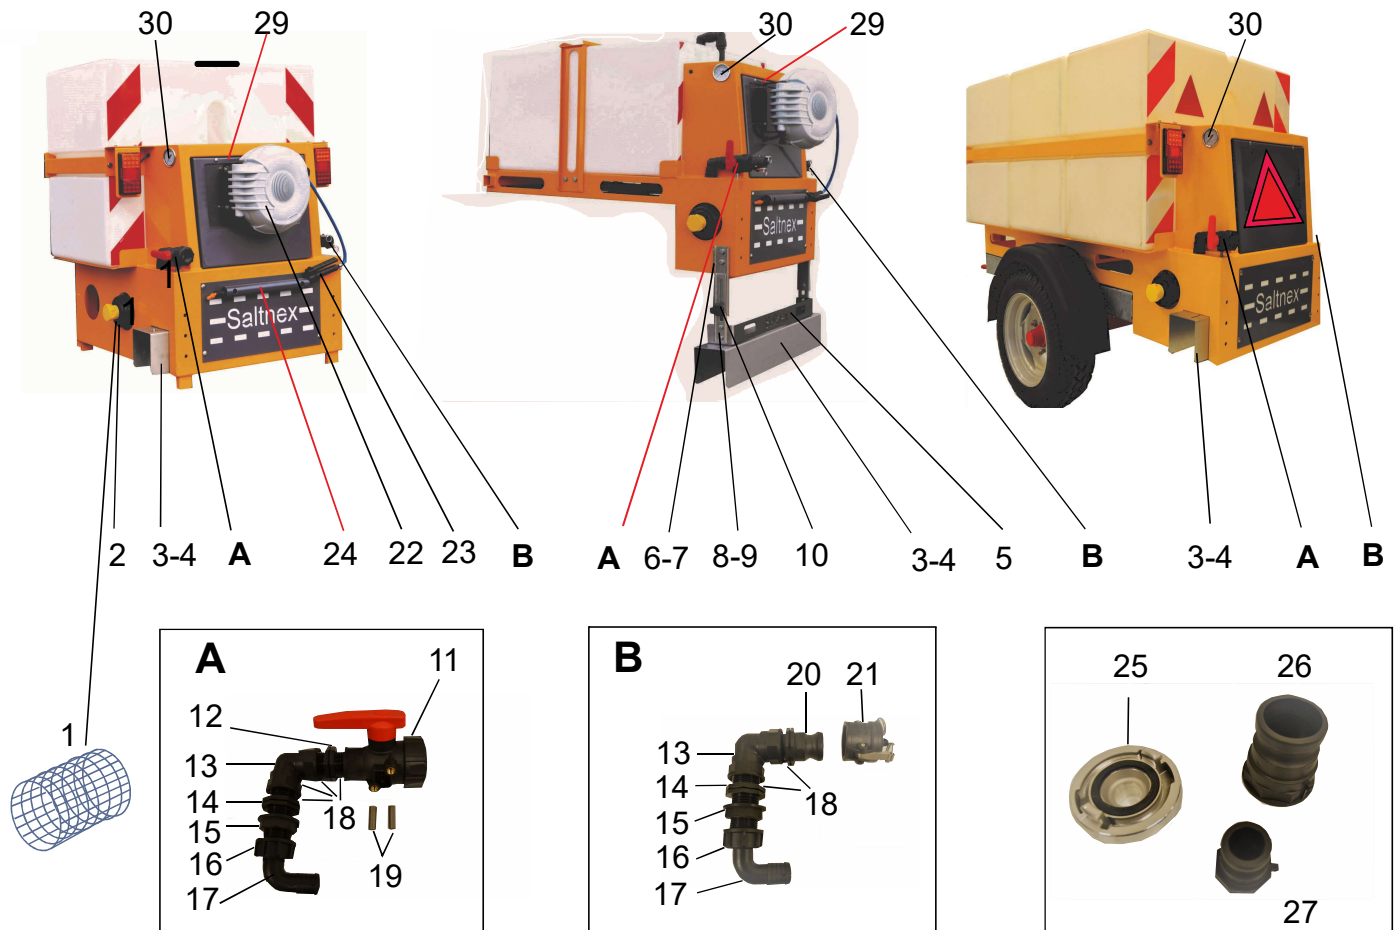

2017

Reservedelsbog-Ersatzteilkatalog-Spare part catalogue

Model: 7.1  
200L - 350L - 800L

Model: 7.2  
200 L - 350L

Model: 7.3  
1050L - 1400L

Model: 7.4  
700L - 1050L -  
1400L - 1750L

Saltnex

1	S1 101001	Tank 200L model 7.1	Tank 200L model 7.1	Tank 200L Modell 7.1
2	S1 101002	Tank 350L model 7.1	Tank 350L model 7.1	Tank 350L Modell 7.1
3	S1 101003	Tank 800L model 7.1	Tank 800L model 7.1	Tank 800L Modell 7.1
4	S1 101004	Tank 200L model 7.2	Tank 200L model 7.2	Tank 200L Modell 7.2
5	S1 101005	Tank 350L model 7.2	Tank 350L model 7.2	Tank 350L Modell 7.2
6	S1 101006	Tank 350L model 7.3-7.4	Tank 350L model 7.3-7.4	Tank 350L Model 7.3-7.4
7	S1 101007	Tank 350L model 7.3.7.4	Tank 350L model 7.3.7.4	Tank 350L Model 7.3.7.4
8	S1 101008	Låg	cap	Deckel
9	S1 101009	Ramme model 7.1 - 200L	frame model 7.1 - 200L	Rahmen Model 7.1 - 200L
10	S1 101010	Ramme model 7.1 - 350L	frame model 7.1 - 350L	Rahmen Model 7.1 - 350L
11	S1 101011	Ramme model 7.1 - 800L	frame model 7.1 - 800L	Rahmen Model 7.1 - 800L
12	S1 101012	sideprofil model 7.1 - 200L	Side profile model 7.1 - 200L	Seitenprofil Model 7.1 - 200L
13	S1 101013	sideprofil model 7.1 - 350L	Side profile model 7.1 - 350L	Seitenprofil Model 7.1 - 350L
14	S1 101014	sideprofil model 7.1 - 800L	Side profile model 7.1 - 800L	Seitenprofil Model 7.1 - 800L
15	S1 101015	Ramme model 7.2 - 200L	frame model 7.2 - 200L	Rahmen Model 7.2 - 200L
16	S1 101016	Ramme Kärcher 7.2 - 200L	frame Kärcher 7.2 - 200L	Rahmen Kärcher 7.2 - 200L
17	S1 101017	Ramme Nilfisk 7.2 - 200L	frame Nilfisk 7.2 - 200L	Rahmen Nilfisk 7.2 - 200L
18	S1 101018	Ramme model 7.2 - 350L	frame model 7.2 - 350L	Rahmen Model 7.2 - 350L
19	S1 101019	tankbøjle 7.2 200L	tank bracket 7.2 200L	Tank Haltering 7.2 200L
20	S1 101020	tankbøjle Kärcher 200L	tank bracket Kärcher 7.2 200L	Tank Haltering Kärcher 7.2 200L
20	S1 101020	tankbøjle Nilfisk 200L	tank bracket Nilfisk 7.2 200L	Tank Haltering Nilfisk 7.2 200L
21	S1 101021	tankbøjle 7.2 350L	tank bracket 7.2 350L	Tank Haltering 7.2 350L
22	S1 101022	trailer model 7.3 - 1050L	trailer model 7.3 - 1050L	Anhänger Model 7.3 - 1050L
23	S1 101023	trailer model 7.3 - 1400L	trailer model 7.3 - 1400L	Anhänger Model 7.3 - 1400L
24	S1 101024	Ramme model 7.4 - 700L	frame model 7.4 - 700L	Rahmen Model 7.4 - 700L
25	S1 101025	Ramme model 7.4 - 1050L	frame model 7.4 - 1050L	Rahmen Model 7.4 - 1050L
26	S1 101026	Ramme model 7.4 - 1400L	frame model 7.4 - 1400L	Rahmen Model 7.4 - 1400L
27	S1 101027	Ramme model 7.4 - 1750L	frame model 7.4 - 1750L	Rahmen Model 7.4 - 1750L
28	S1 101028	sideprofil model 700L	side profile model 700L	Seitenprofil Model 700L
29	S1 101029	sideprofil model 1050L	side profile model 1050L	Seitenprofil Model 1050L
30	S1 101030	sideprofil model 1400L	side profile model 1400L	Seitenprofil Model 1400L
31	S1 101032	sideprofil model 1750L	side profile model 1750L	Seitenprofil Model 1750L
32	S1 101032	saltnex plade	saltnex plate	Saltnex Platte
33	S1 101033	låge	door	Tür
34	S1 101034	lysbeslag	bracket for light	Halter für Licht
35	S1 101035	baglygte	taillight	Rücklicht
36	S1 101036	reflex V	reflex L	Reflex L
37	S1 101037	reflex H	reflex R	Reflex R
38	S1 101038	reflex trekant	reflex	Reflex
39	S1 101039	reflex trekant	reflex	Reflex
40	S1 101040	beslag	bracker	Halter
41	S1 101041	gummi skærm	rubber screen	Gummi Bildscirn
42	S1 101042	skinne 350 L	beam 350 L	Träger 350 L
43	S1 101043	skinne 800 L	beam 800 L	Träger 800 L