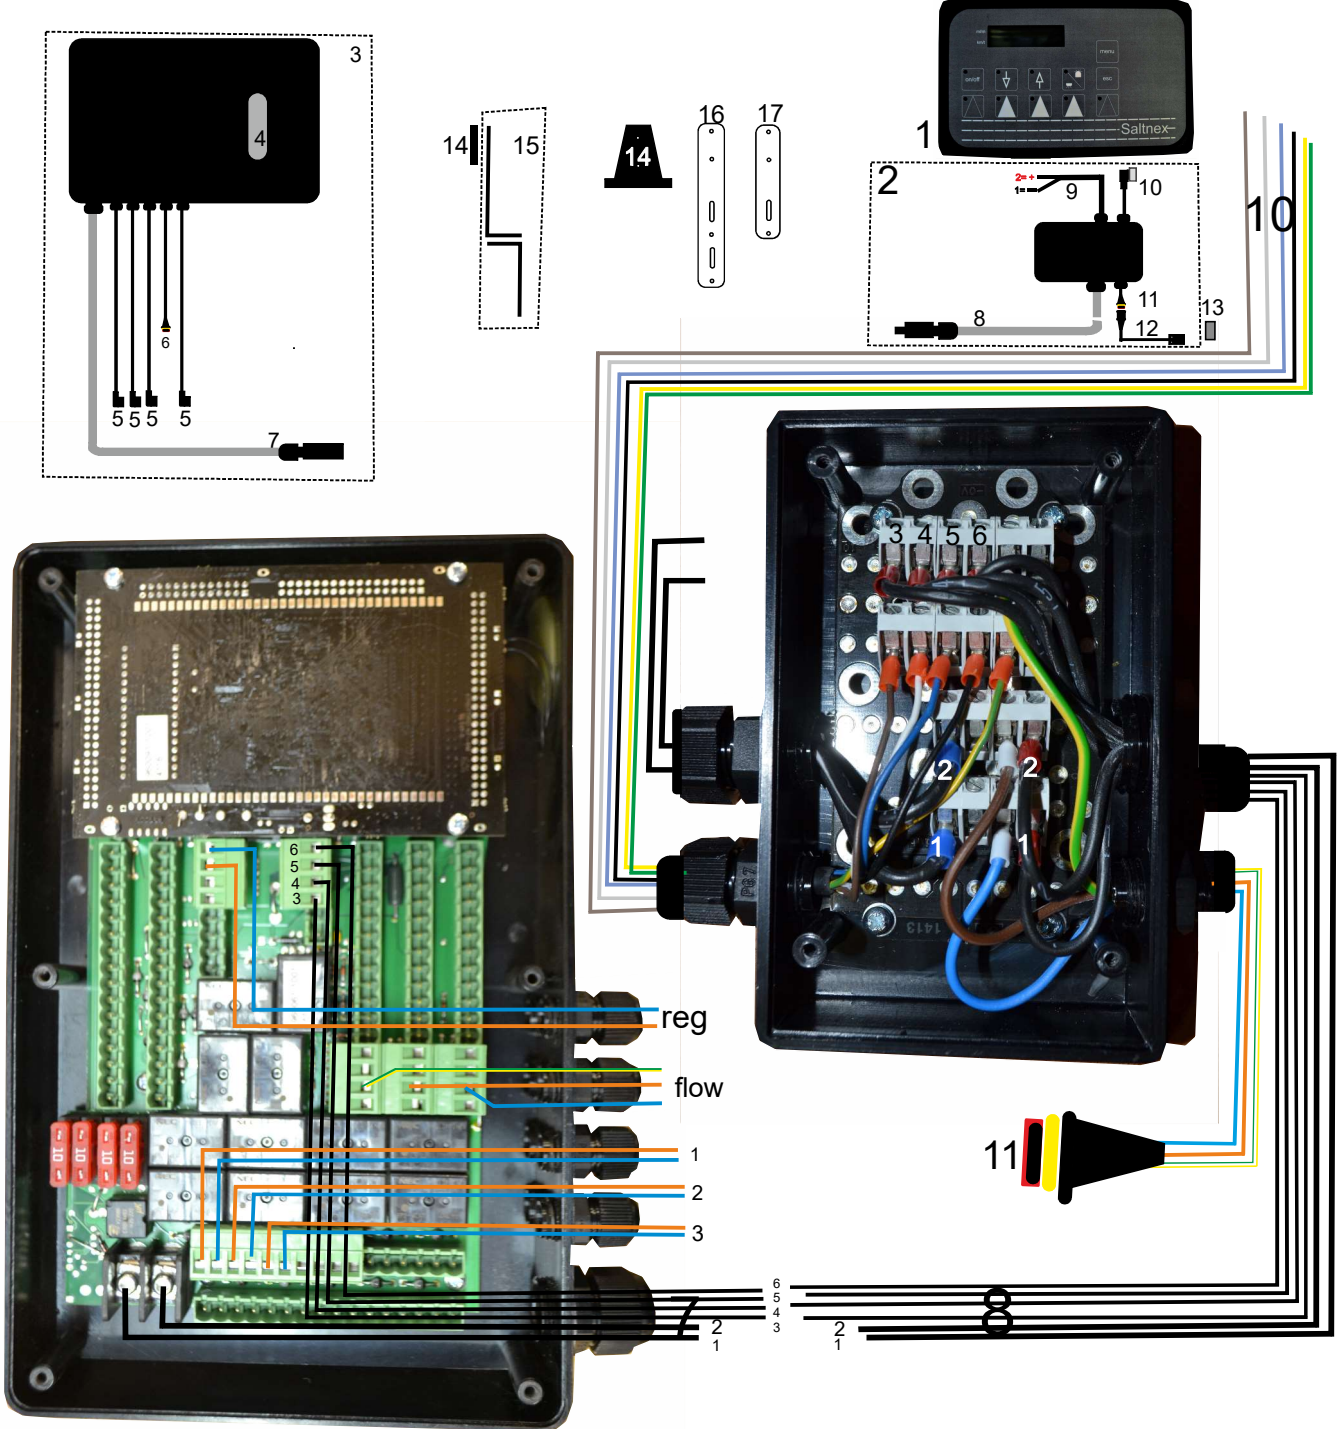

1	S13 131001	vinkelslangestudser	angular hose connection	Winkelschlauchstutzen
2	S13 131002	O-ring	O-ring	O-ring
3	S13 131003	vinkelslangestuds	angular hose connection	Winkelschlauchstutzen
4	S13 131004	omløber	union nut	Überwurfmutter
5	S13 131005	slangestuds	hose connection	Schlauchstutzen
6	S13 131006	omløber	union nut	Überwurfmutter
7	S13 131007	O-ring	O-ring	O-ring
8	S13 131008	filterhus	filter housing	Filtergehäuse
9	S13 131009	filterindsats	filter insert	Filtereinsatz
10	S13 131010	slange 3/4" 1,30	hose 3/4" 1,30	Schlauch 3/4" 1,30
11	S13 131011	slange 1" 1,30	hose 1" 1,30	Schlauch 1" 1,30
12	S13 131012	slange 1 1/4" 1,30	hose 1 1/4" 1,30	Schlauch 1 1/4" 1,30
13	S13 131013	slange 1" 1,50	hose 1" 1,50	Schlauch 1" 1,50
14	S13 131014	slange 1/2" 1,50	hose 1/2" 1,50	Schlauch 1/2" 1,50
15	S13 131015	spændebånd	clip	Spannschelle
16	S13 131016	spændebånd	clip	Spannschelle
17	S13 131017	spændebånd	clip	Spannschelle
18	S13 131018	spændebånd	clip	Spannschelle