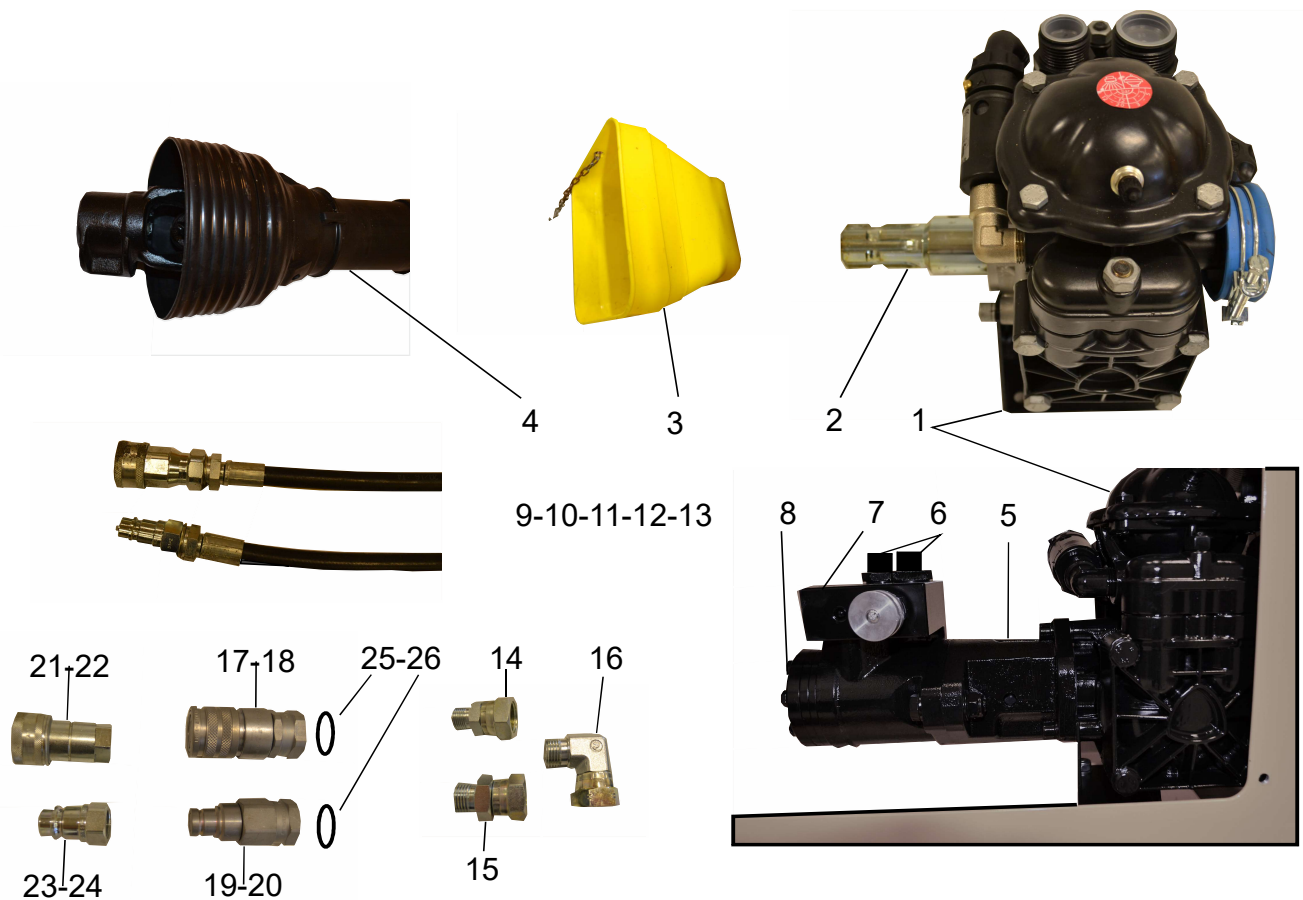

1	S9 901001	væskepumpe	liquid pump	Flüssigkeitspumpe
2	S9 901002	PTO aksel	PTO axle	Zapfwelle
3	S9 901003	sikkerhedsskærm	security screen	Sicherheit Bildschirm
4	S9 901004	PTO aksel	PTO shaft	Zapfwelle
5	S9 901005	flange og kobling	flange and coupling	Flansch und Kupplung
6	S9 901006	forskruning	stud couling	Verschraubung
7	S9 901007	reguleringsventil	flow control valve	Mengenregelventil
8	S9 901008	oliemotor	hydraulic motor	Hydraulikmotor
9	3500-38-12	hydr. slange 3500 mm	hydr. hose 3500 mm 3/8 - 1/2"	hydr. Schlauch 3500 mm 3/8 - 1/2"
10	750 -38-38	hydr. slange 750 mm	hydr. hose 750 mm 3/8 - 3/8"	hydr. Schlauch 750 mm 3/8 - 3/8"
11	750 -12-38	hydr. slange 750 mm	hydr. hose 750 mm 1/2 - 3/8"	hydr. Schlauch 750 mm 1/2 - 3/8"
12	950 -12-38	hydr. slange 950 mm	hydr. hose 950 mm 1/2 - 3/8"	hydr. Schlauch 950 mm 1/2 - 3/8"
13	1300 -12-38	hydr. slange 1300 mm	hydr. hose 1300 mm 1/2 - 3/8"	hydr. Schlauch 1330 mm 1/2 - 3/8"
14	S9 901014	reduktionsstuds	reducing piece 3/8 - 1/2"	Reduzierstutzen 3/8 - 1/2"
15	S9 901015	ligeforskruning 1/2"	male stud coupling 1/2 - 1/2"	Gerade Verschraubung 1/2 - 1/2"
16	S9 901016	vinkelforskruning 1/2"	adjustable elbow 1/2"	Winkelverschraubung 1/2"
17	S9 901017	lynkobling 1/2" flat f.	hydraulic hose 1/2" flat faced	Hydraulikschlauch 1/2" flat faced
18	S9 901018	lynkobling 3/8" flat f.	hydraulic hose 3/8" flat faced	Hydraulikschlauch 3/8" flat faced
19	S9 901019	lynkobling 1/2" flat f.	hydraulic hose 1/2" flat faced	Hydraulikschlauch 1/2" flat faced
20	S9 901020	lynkobling 3/8" flat f.	hydraulic hose 3/8" flat faced	Hydraulikschlauch 3/8" flat faced
21	S9 901021	lynkobling 1/2"	hydraulic hose 1/2"	Hydraulikschlauch 1/2"
22	S9 901022	lynkobling 3/8"	hydraulic hose 3/8"	Hydraulikschlauch 3/8"
23	S9 901023	lynkobling 1/2"	hydraulic hose 1/2"	Hydraulikschlauch 1/2"
24	S9 901024	lynkobling 3/8"	hydraulic hose 3/8"	Hydraulikschlauch 3/8"
25	S9 901025	pakning 3/8"	packing 3/8"	Dichtung 3/8"
26	S9 901026	pakning 1/2"	packing 1/2"	Dichtung 1/2"