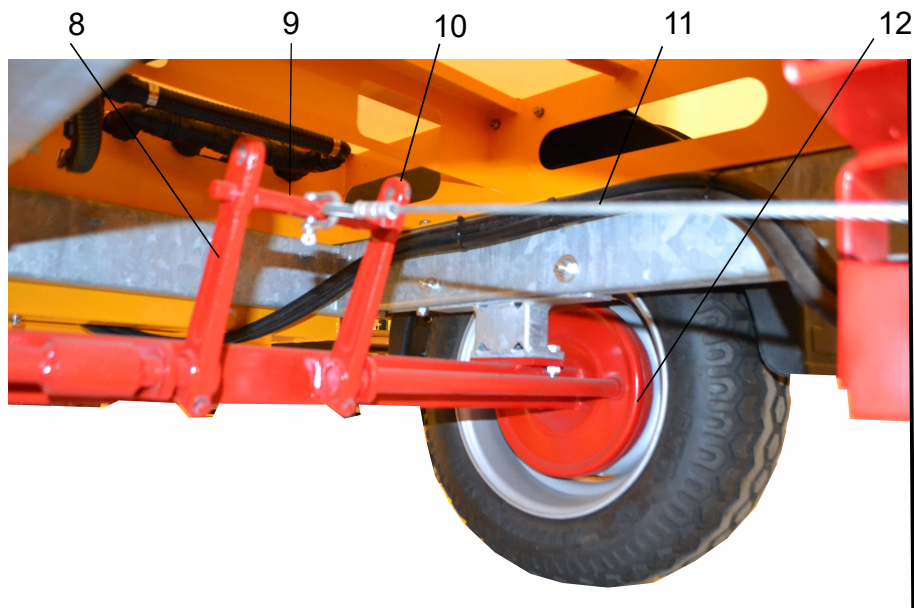

1	S19 191001	hjul kpl.	wheel kpl.	Rad kpl.
2	S19 191002	bremsetrommel kpl.	brake drum kpl.	Bremsen Trommel kpl.
3	S19 191003	dæk	deck	Deck
4	S19 191004	trækøje	drawbar eye	der Zugöse
5	S19 191005	låsepæl	locking pawl	Verriegelungsklaue
6	S19 191006	håndbremse	handbrake	Handbremse
7	S19 191007	støttehjul	steadying	Verstetigung
8	S19 191008	bremsestang	brake rod	Bremsstange
9	S19 191009	beslag	bracket	Beschlag
10	S19 191010	bremsestang	brake rod	Bremsstange
11	S19 191011	vire	wire	Draht
12	S19 191012	bremsebakker	brake shoes	Bremsbacken
13	S19 191013	skærm holder	screen holder	Bildschirm hältter
14	S19 191014	skærm V	screen L	Bildschrim L
15	S19 191015	skærm H	screen R	Bildschrim R