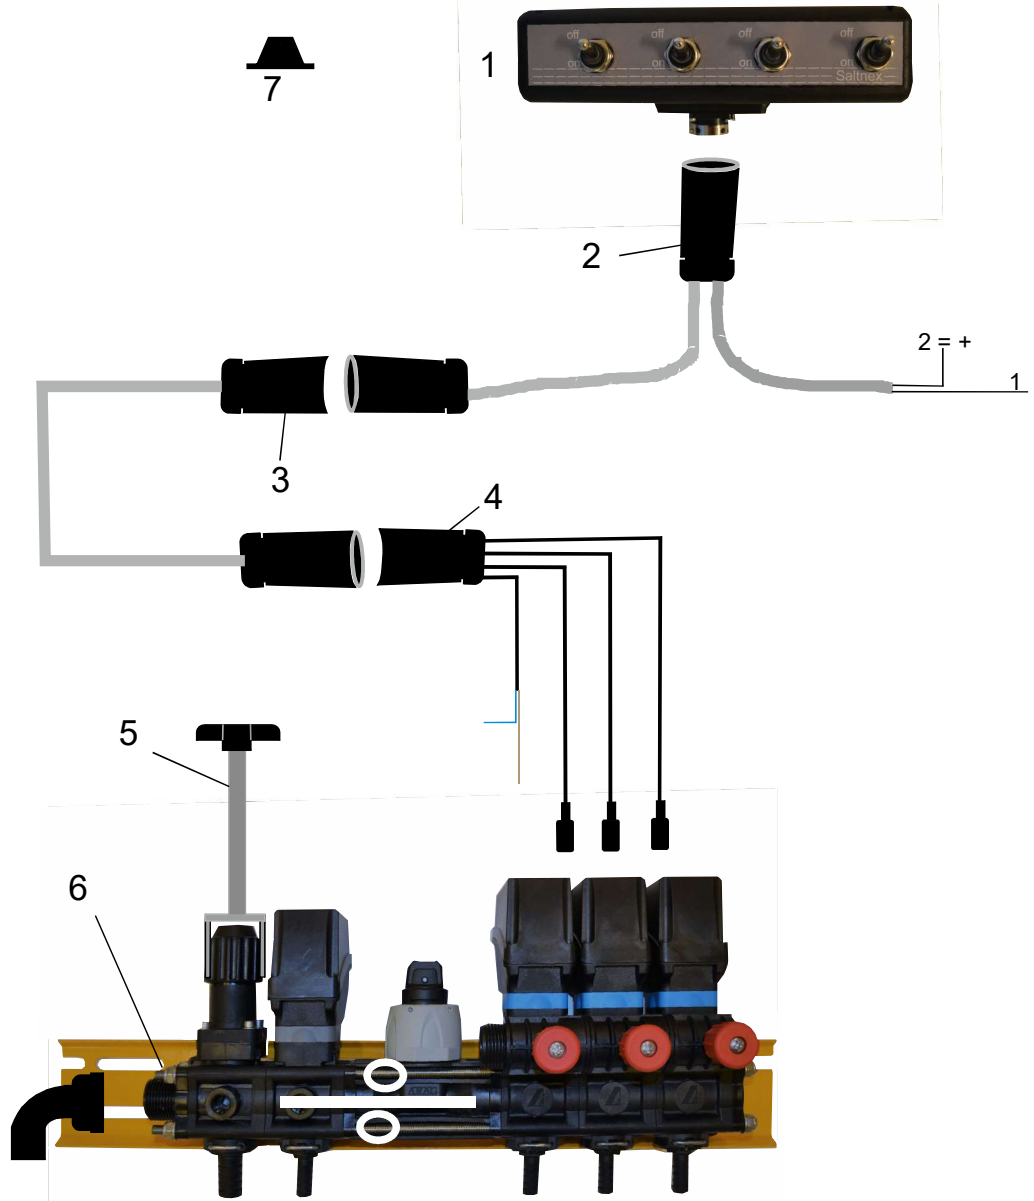

1	S17 171001	fjernbetjening ON/OFF	Remote control ON/OFF	Fjernbedienung ON/OFF
2	S17 171002	ledning	wire	Schnur
3	S17 171003	ledning	wire	Schnur
4	S17 171004	ledning	wire	Schnur
5	S17 171005	juster håndtag	adjust handle	Richer Griff
6	S17 171006	4 stk. gevindstang	4 pcs threaded rod	4 Stück Gewindestange
7	S17 171007	beslag	bracket	Beschlag