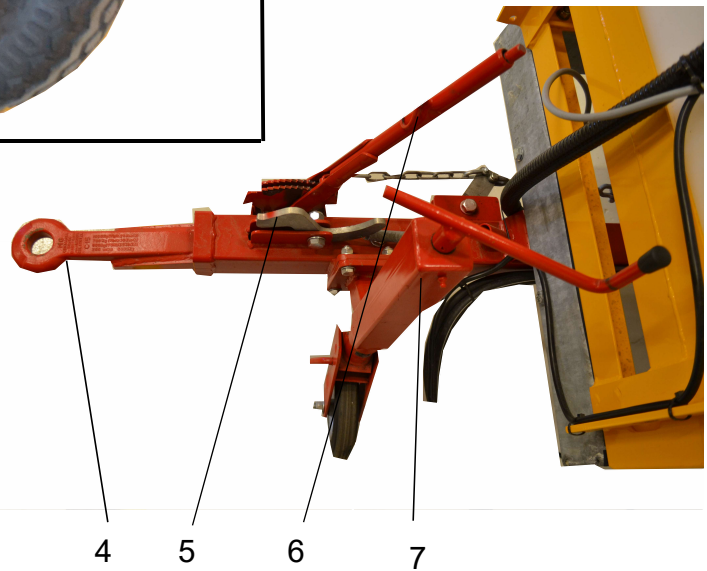

1	S19 191001	hjul kpl.	wheel kpl.	Rad kpl.
2	S19 191002	bremsetrommel kpl.	brake drum kpl.	Bremsen Trommel kpl.
3	S19 191003	dæk	deck	Deck
4	S19 191004	trækøje	drawbar eye	der Zugöse
5	S19 191005	låsepæl	locking pawl	Verriegelungsklaue
6	S19 191006	håndbremse	handbrake	Handbremse
7	S19 191007	støttehjul	steadying	Verstetigung
8	S19 191008	bremsestang	brake rod	Bremsstange
9	S19 191009	beslag	bracket	Beschlag
10	S19 191010	bremsestang	brake rod	Bremsstange
11	S19 191011	vire	wire	Draht
12	S19 191012	bremsebakker	brake shoes	Bremsbacken
13	S19 191013	skærm holder	screen holder	Bildschirm hältter
14	S19 191014	skærm V	screen L	Bildschrim L
15	S19 191015	skærm H	screen R	Bildschrim R