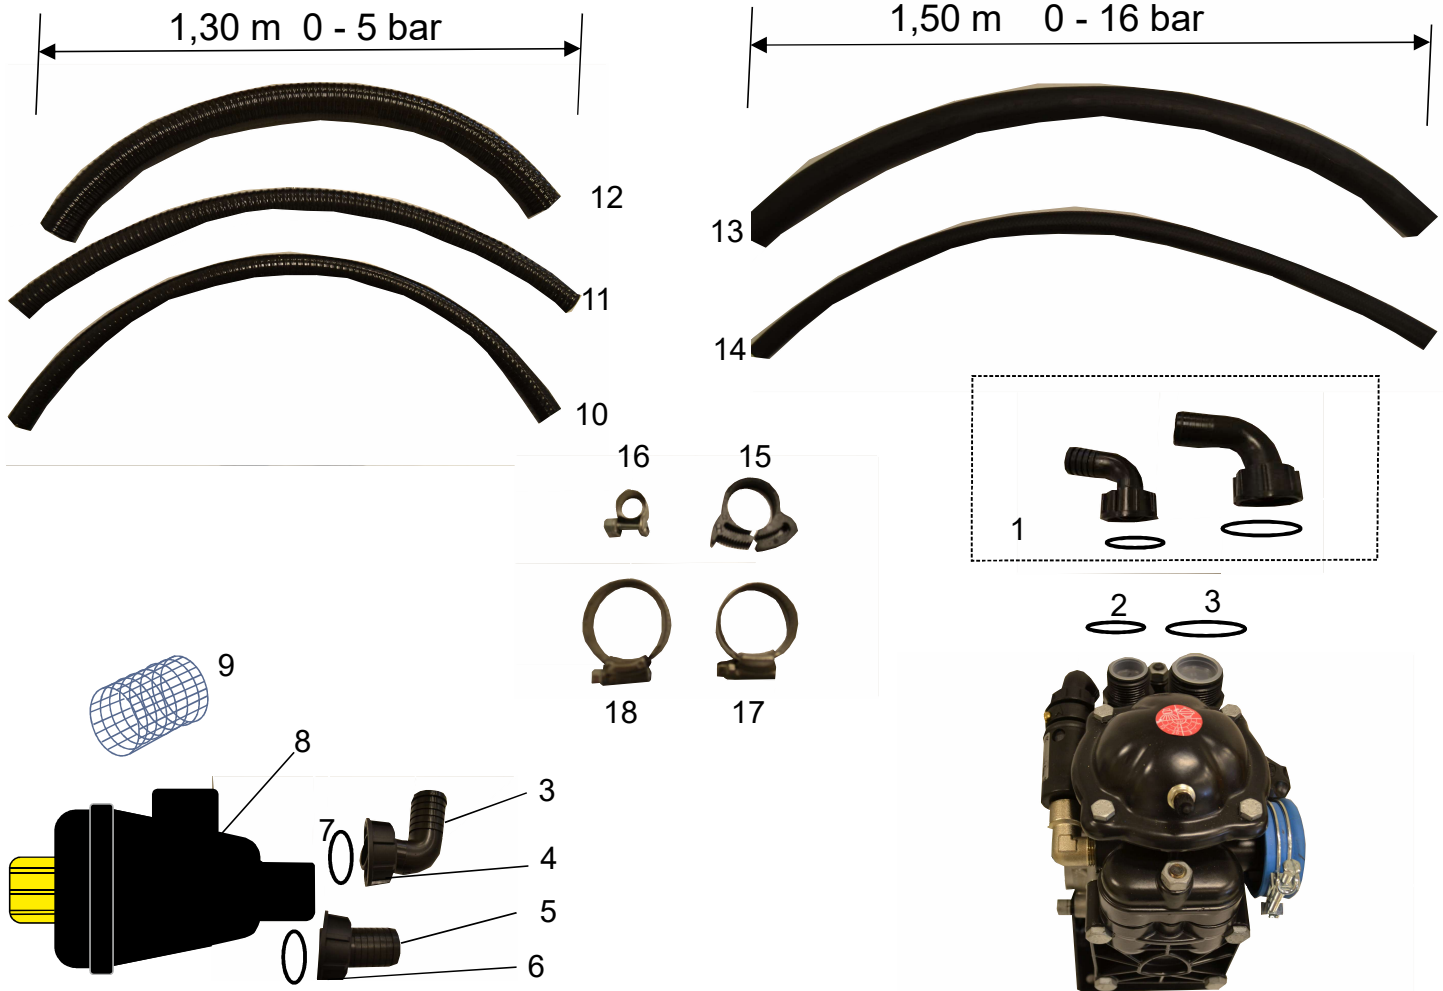

1	S13 131001	vinkelslangestudser	angular hose connection	Winkelschlauchstutzen
2	S13 131002	O-ring	O-ring	O-ring
3	S13 131003	vinkelslangestuds	angular hose connection	Winkelschlauchstutzen
4	S13 131004	omløber	union nut	Überwurfmutter
5	S13 131005	slangestuds	hose connection	Schlauchstutzen
6	S13 131006	omløber	union nut	Überwurfmutter
7	S13 131007	O-ring	O-ring	O-ring
8	S13 131008	filterhus	filter housing	Filtergehäuse
9	S13 131009	filterindsats	filter insert	Filtereinsatz
10	S13 131010	slange 3/4" 1,30	hose 3/4" 1,30	Schlauch 3/4" 1,30
11	S13 131011	slange 1" 1,30	hose 1" 1,30	Schlauch 1" 1,30
12	S13 131012	slange 1 1/4" 1,30	hose 1 1/4" 1,30	Schlauch 1 1/4" 1,30
13	S13 131013	slange 1" 1,50	hose 1" 1,50	Schlauch 1" 1,50
14	S13 131014	slange 1/2" 1,50	hose 1/2" 1,50	Schlauch 1/2" 1,50
15	S13 131015	spændebånd	clip	Spannschelle
16	S13 131016	spændebånd	clip	Spannschelle
17	S13 131017	spændebånd	clip	Spannschelle
18	S13 131018	spændebånd	clip	Spannschelle