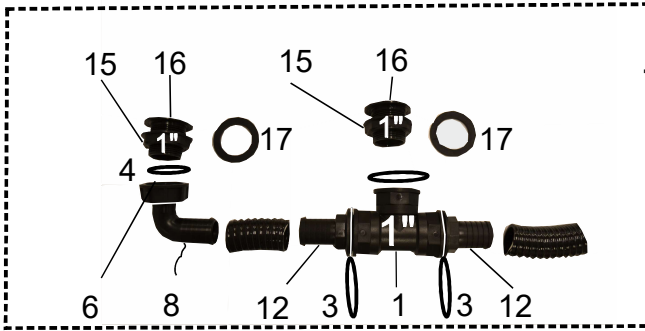

TANK

1	S11 111001	T muffe 1"	T-piece	T-Stück
2	S11 111002	nippel 1"	nipple 1"	Nippel 1"
3	S11 111003	O - ring	O - ring	O - ring
4	S11 111004	O - ring	O - ring	O - ring
5	S11 111005	O - ring	O - ring	O - ring
6	S11 111006	omløber 1"	union nut 1"	Überwurfmutter 1"
7	S11 111007	slangestuds 1"	hose connection 1"	Schlauchstutzen 1"
8	S11 111008	slangestuds 1" 90	angular hose connection 1" 90	Winkelschlauchstutzen 1" 90
9	S11 111009	omløber 1/2"	union nut 1/2"	Überwurfmutter 1/2"
10	S11 111010	slangestuds 1/2"	hose connection 1/2"	Schlauchstutzen 1/2"
11	S11 111011	slangestuds 3/4"	hose connection 3/4"	Schlauchstutzen 3/4"
12	S11 111012	slangestuds 1"	hose connection 1"	Schlauchstutzen 1"
13	S11 111013	slangestuds 1"	hose connection 1"	Schlauchstutzen 1"
14	S11 111014	nippel 1"	nipple 1"	Nippel 1"
15	S11 111015	møtrik 1"	nut 1"	Nuss 1"
16	S11 111016	tankgennemføring	tank feedthrough	Tank Durchkontaktierung
17	S11 111017	pakning	packing	Dichtung
18	S11 111018	T muffe 1 1/4"	T-piece 1 1/4"	T-Stück 1 1/4"
19	S11 111019	slangestuds 1 1/4"	hose connection 1 1/4"	Schlauchstutzen 1 1/4"
20	S11 111020	O - ring	O - ring	O - ring
21	S11 111021	slangestuds 1 1/4"	hose connection 1 1/4"	Schlauchstutzen 1 1/4"
22	S11 111022	omløber 1 1/4"	union nut 1 1/4"	Überwurfmutter 1 1/4"
23	S11 111023	tankgennemføring	tank feedthrough	Tank Durchkontaktierung
24	S11 111024	møtrik 1 1/4"	nut 1 1/4"	Nuss 1 1/4"
25	S11 111025	pakning	packing	Dichtung
26	S11 111026	O-ring	O-ring	O-ring