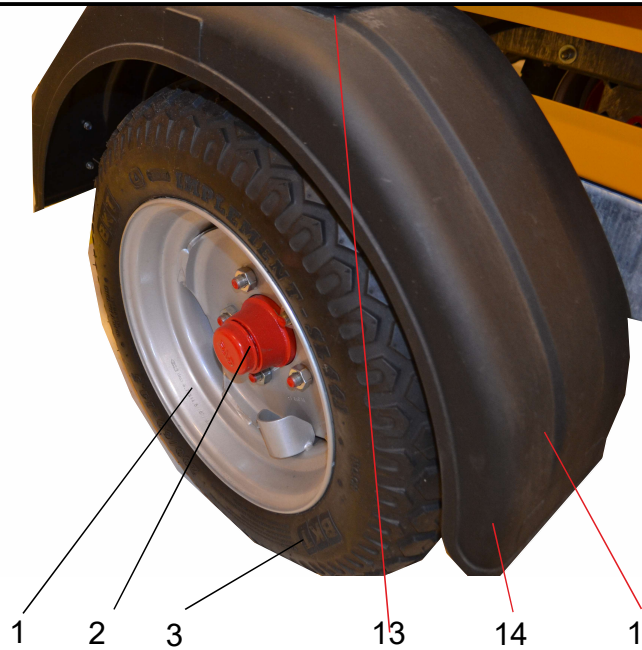

1	S19 191001	hjul kpl.	wheel kpl.	Rad kpl.
2	S19 191002	bremsetrommel kpl.	brake drum kpl.	Bremsen Trommel kpl.
3	S19 191003	dæk	deck	Deck
4	S19 191004	trækøje	drawbar eye	der Zugöse
5	S19 191005	låsepæl	locking pawl	Verriegelungsklaue
6	S19 191006	håndbremse	handbrake	Handbremse
7	S19 191007	støttehjul	steadying	Verstetigung
8	S19 191008	bremsestang	brake rod	Bremsstange
9	S19 191009	beslag	bracket	Beschlag
10	S19 191010	bremsestang	brake rod	Bremsstange
11	S19 191011	vire	wire	Draht
12	S19 191012	bremsebakker	brake shoes	Bremsbacken
13	S19 191013	skærm holder	screen holder	Bildschirm hältter
14	S19 191014	skærm V	screen L	Bildschrim L
15	S19 191015	skærm H	screen R	Bildschrim R