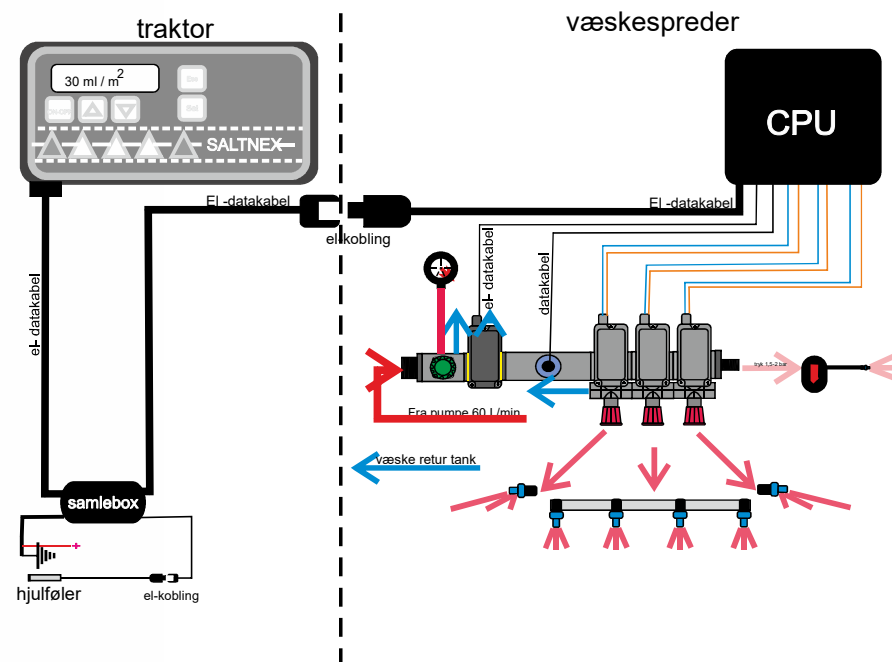

1050L trailer med bremses og CPU styring (option 1400L - 1750L.)

Tanke: 350L opdelt i 2 rum . pumpe 65L /min. spreddebrede 1til 3m.(option andre spreddebrede)

model 7.3

Saltnex

Saltnex ApS - Nyholmsvej 7, DK 8930 Randers NØ - CVR: 37629782 - Tlf: +4521267639
Mail: hc@saltnex.dk - lene@saltnex.dk - www.saltnex.dk